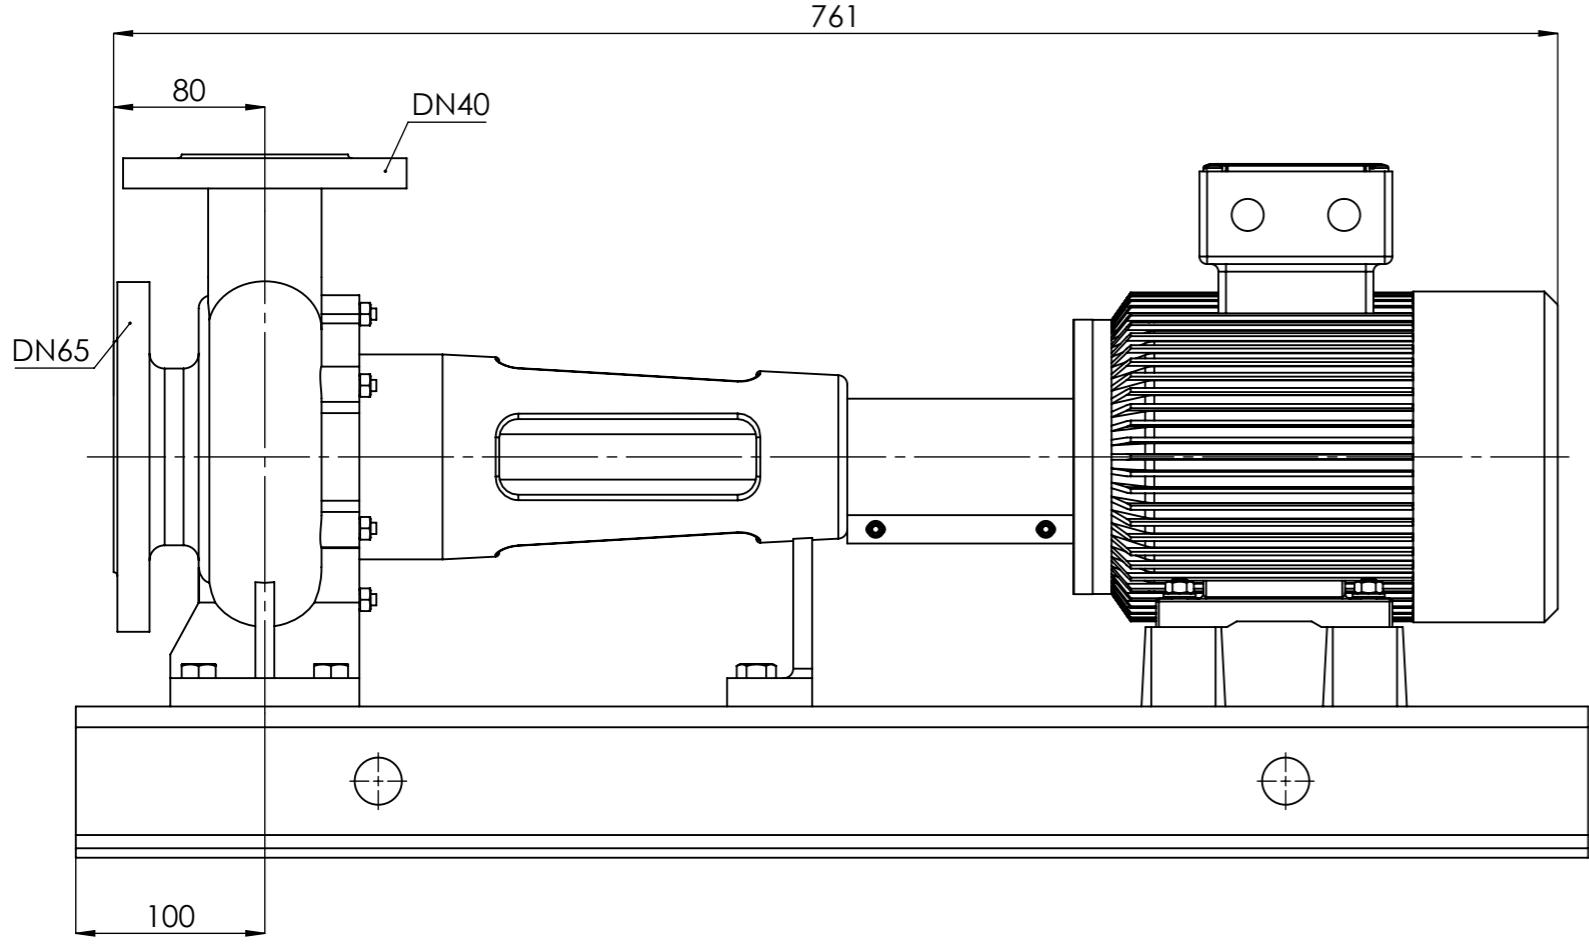

NHVe.40-160 [1,1 kW] n= 1450 obr/min

NHVe.40-160	1,1kW/1450 rpm	 Grudziądz Ul. Droga Jeziorna 8
	90-4	