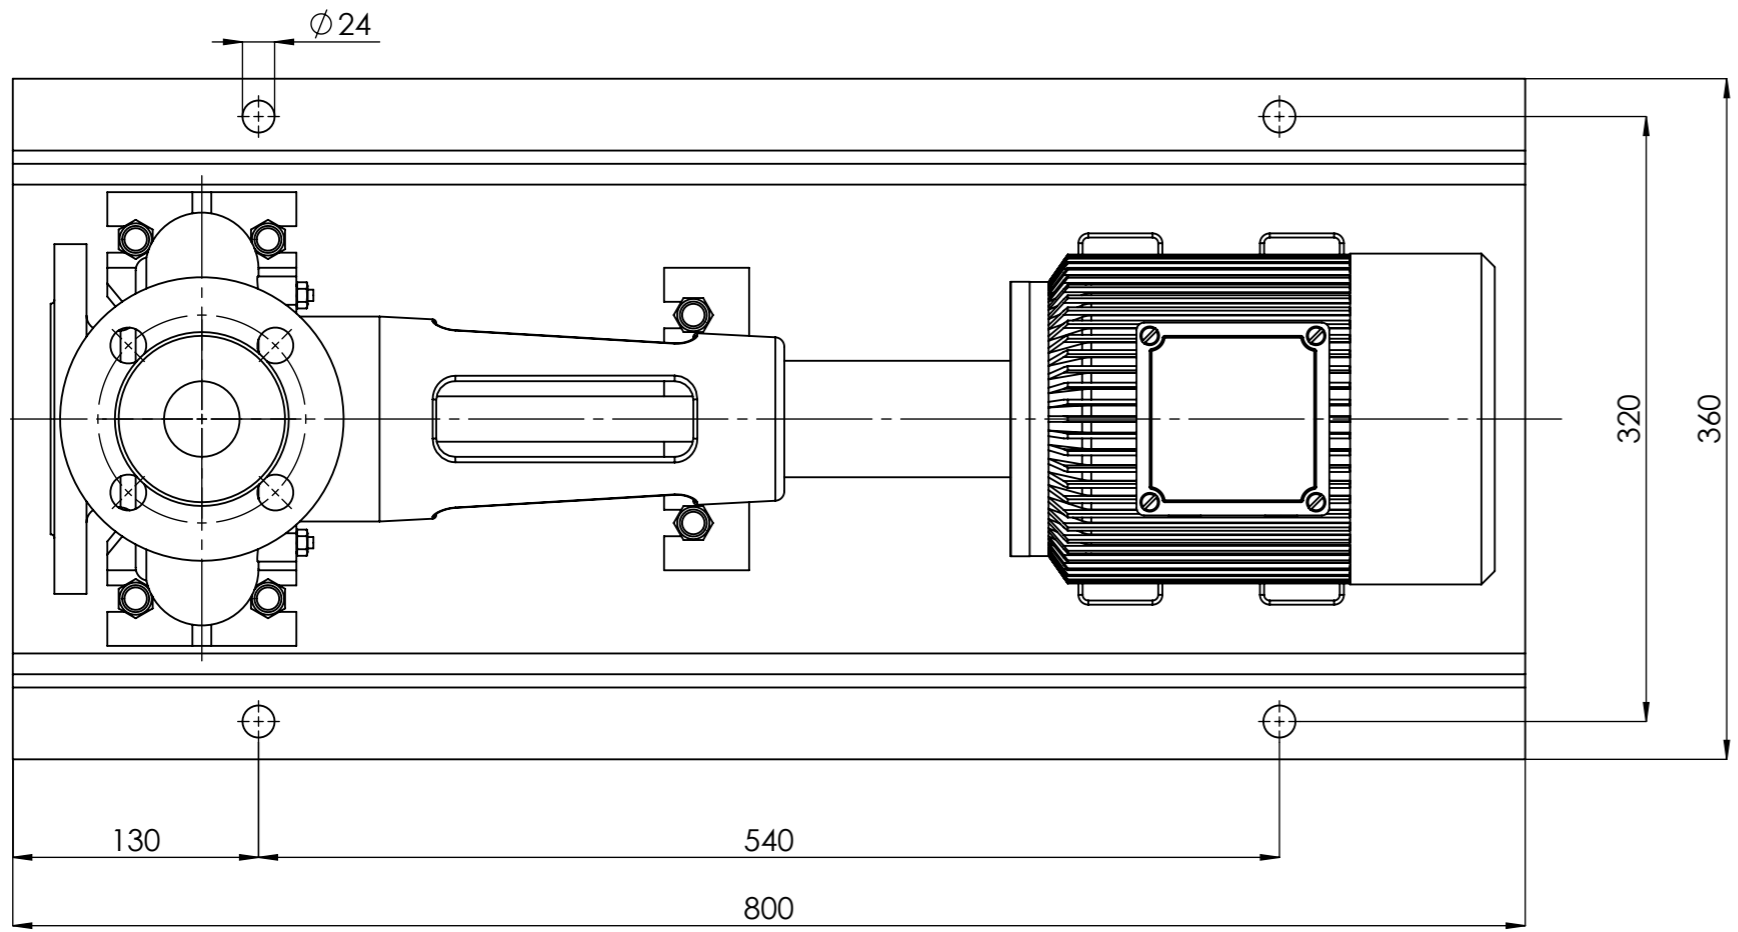

NHVe.40-160 [1,1 kW] n= 1450 obr/min

NHVe.40-160	1,1kW/1450 rpm	 Grudziądz Ul. Droga Jeziorna 8
	90-4	