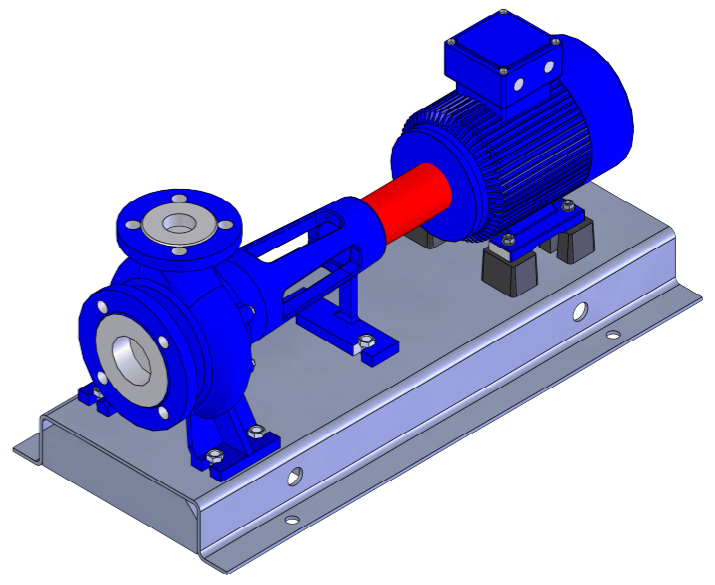

NHVe.40-160 [1,1 kW] n= 1450 obr/min

NHVe.40-160	1,1kW/1450 rpm	 Grudziądz Ul. Droga Jeziorna 8
	90-4	