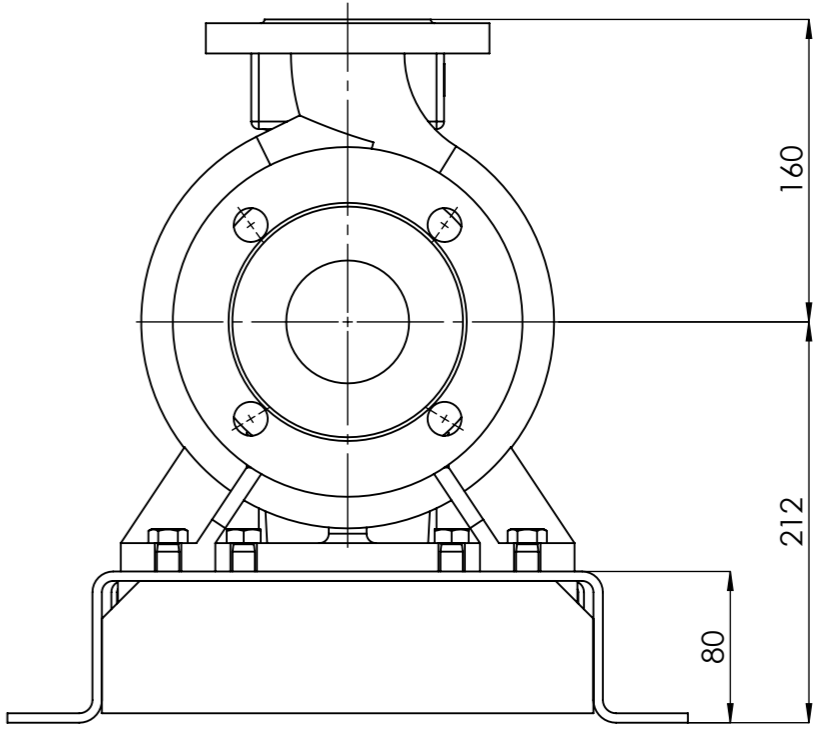

NHVe.40-160 [1,1 kW] n= 1450 obr/min

NHVe.40-160	1,1kW/1450 rpm	 Grudziądz Ul. Droga Jeziorna 8
	90-4	